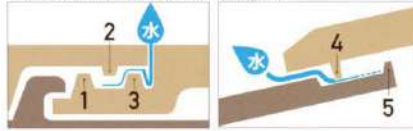

あびす技建の店舗内にステンドグラスのサンプルがあります。

脱衣室やトイレにもオシャレにリフォームできますよ！

屋根工事

Proud
プラウド UU40G

防災瓦 台風対策としても最適です!!

今年も台風シーズンがやってきます。
防災瓦として好評の「プラウドUU40G」は台風にも強く、陶器瓦なので先々の塗装も不要です。台風が来る前に早めの対策で安心できます。

防災機能 瓦同士で支えて固定

地震や台風にも安心です

全ての瓦を1枚ずつ屋根に固定し、さらに瓦同士をしっかりとみ合わせる構造の防災瓦。加えて、最新の試験データに基づいた「ガイドライン工法」による施工で優れた耐震性・耐風性を実現しています。

防水機能 3重構造の水返しでさらに強化

瓦の縁部分には、水が奥へと流れ込まないよう3重構造の水返しが付いています。また上下の垂なり部分にも水返しがあるため、従来より緩やかな勾配の屋根(緩勾配)でも水の侵入を防ぐことができます。